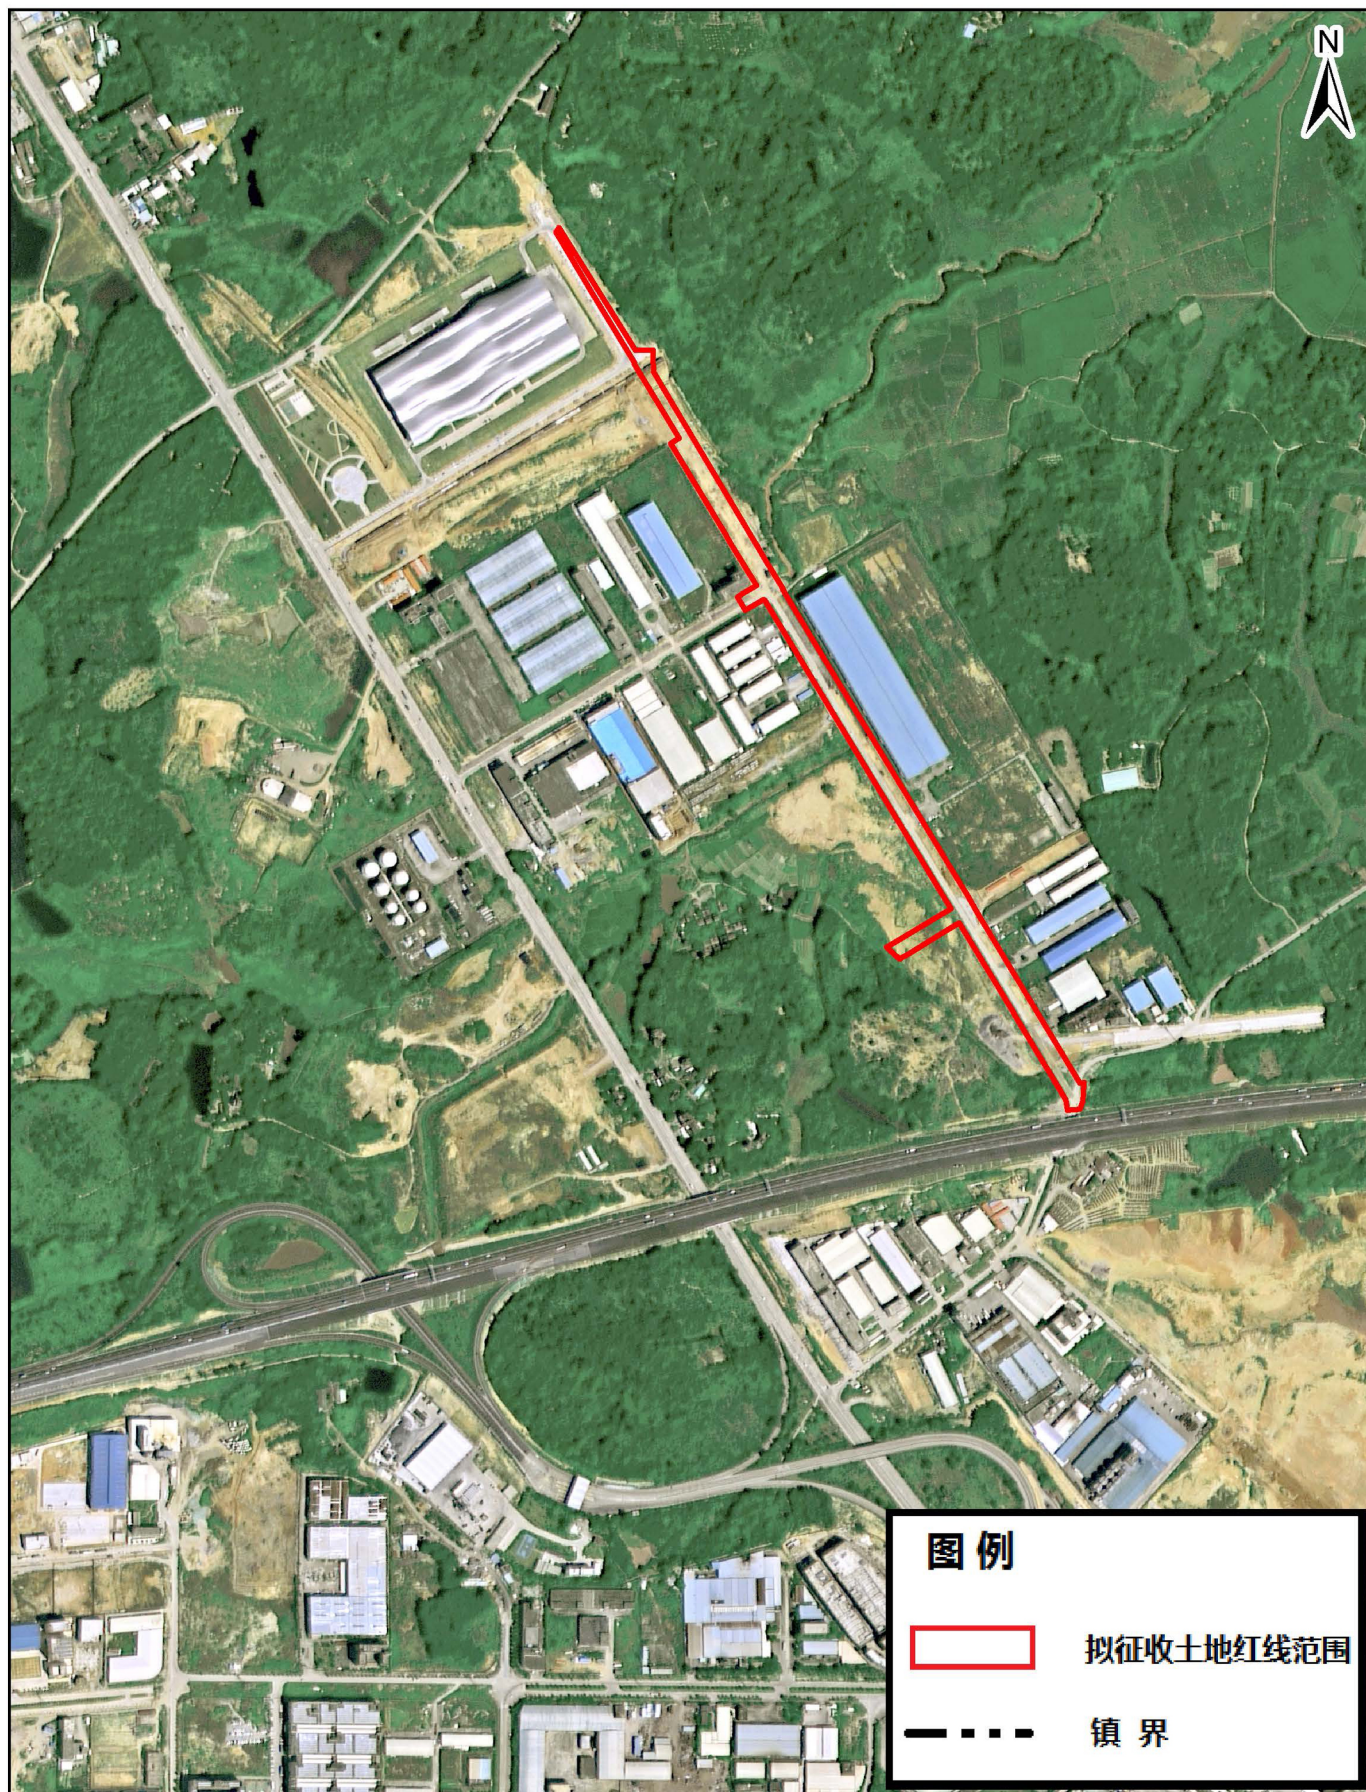

# 拟征收土地红线图

2000国家大地坐标系  
1985国家高程基准

1:10000

盖章单位：阳江市自然资源局江城分局  
盖章日期：